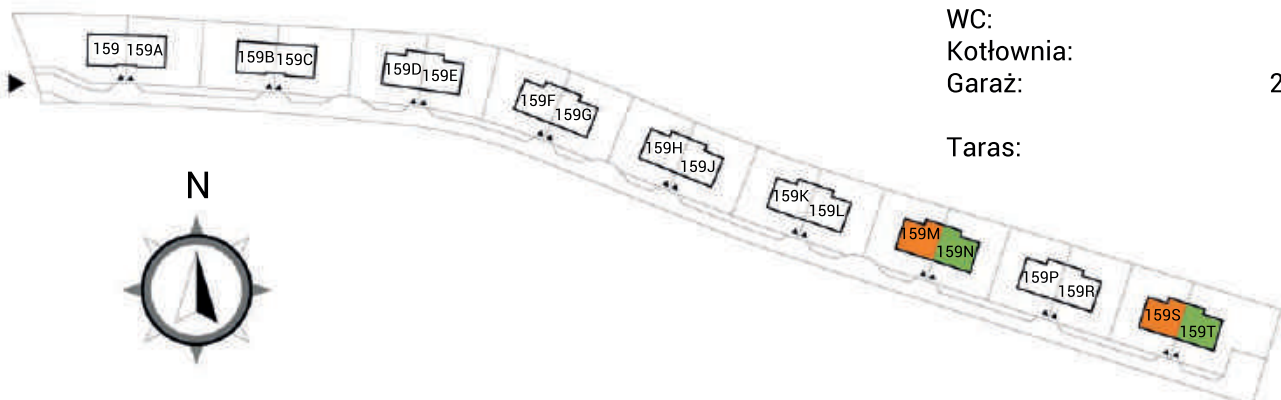

<https://www.facebook.com/Bogucianka159-1909014199414563/>

www.bogucianka159.pl

BOGUCIANKA 159

powierzchnia: 83,90

Budynek typu BL / BP parter

Wiatrołap:	3,45
Hol:	4,40
Pokój dzienny:	26,34
Kuchnia:	8,01
Jadalnia:	8,95
WC:	3,27
Kotłownia:	9,19
Garaż:	20,29
Taras:	5,85

Wymiary rzeczywiste mogą różnić się od podanych na rzucie lokalu. Rzut nie stanowi oferty handlowej w rozumieniu kodeksu cywilnego.

BOGUCIANKA 159

powierzchnia: 71,49

Budynek typu BL / BP poddasze

Hol: 7,58
 Pokój 1: 17,09
 Pokój 2: 12,60
 Garderoba: 1,98
 Łazienka 1: 6,50
 Łazienka 2: 3,52
 Pokój 3: 10,74
 Pokój 4: 11,48