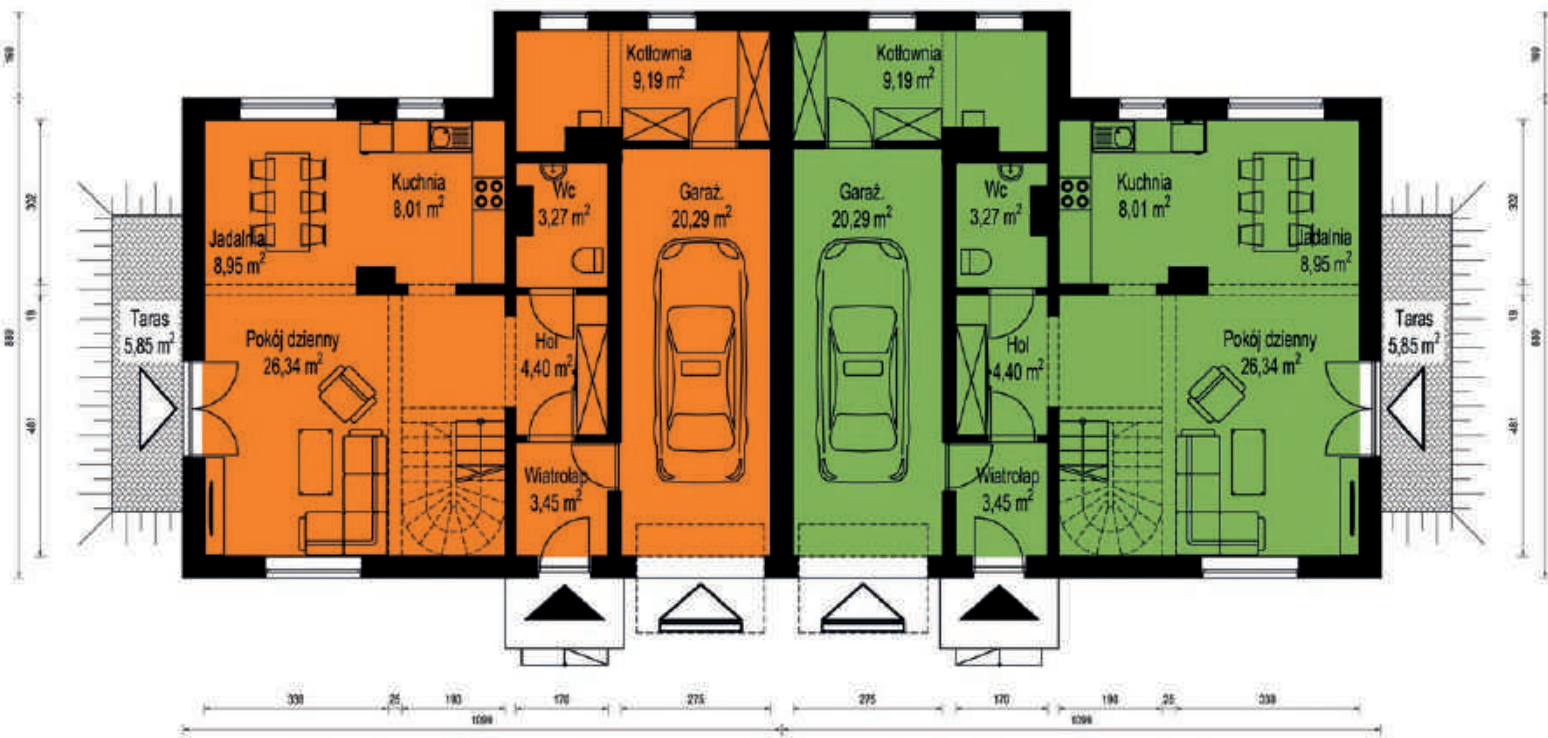

<https://www.facebook.com/Bogucianka159-1909014199414563/>

www.bogucianka159.pl

BOGUCIANKA 159

powierzchnia: 83,90

Budynek typu BL / BP parter

Wiatrołap:	3,45
Hol:	4,40
Pokój dzienny:	26,34
Kuchnia:	8,01
Jadalnia:	8,95
WC:	3,27
Kotłownia:	9,19
Garaż:	20,29
Taras:	5,85

Wymiary rzeczywiste mogą różnić się od podanych na rzucie lokalu. Rzut nie stanowi oferty handlowej w rozumieniu kodeksu cywilnego.

BOGUCIANKA 159

powierzchnia: 71,49

Budynek typu BL / BP poddasze

Hol: 7,58
 Pokój 1: 17,09
 Pokój 2: 12,60
 Garderoba: 1,98
 Łazienka 1: 6,50
 Łazienka 2: 3,52
 Pokój 3: 10,74
 Pokój 4: 11,48

Balkon 1: 6,31
 Balkon 2: 4,67